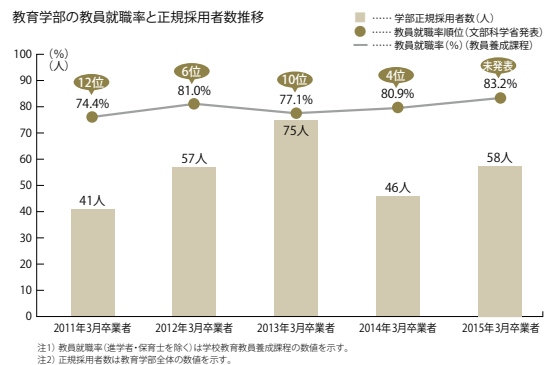

■キャリア教育・就職支援体制 Career Support

学生満足度の向上を目標に掲げる和歌山大学では、学生が希望の進路を実現できるように充実した就職サポート体制を整えております。

キャリアセンターは、全学の学生を対象にしたキャリア支援事業や、求人情報検索システムによる情報提供、学内での合同企業説明会の開催、インターンシップなどの計画・実施、外国人留学生向けの就職での相談や情報提供をする本部のほか、各学部でも学生一人ひとりのニーズにあわせた相談等を行っております。

○教育学部の就職支援状況

和歌山大学教育学部では、学生一人ひとりの志望に合わせた採用試験対策と、教職全般にわたるきめ細かなアドバイスを行うキャリアセンター教育学部（教職・キャリア支援室）を設置しています。支援室には、担当の7名の大学教員に加えて豊富な教職経験を持った4名の客員教授が常駐し、3年次の10月に教育学生全員と個別面談を実施し、採用試験まで継続して面接や小論文指導などを行っています。また教職経験豊富な本学部卒業生の協力による「模擬面接」や「教員採用試験対策講座」もあり、教員をめざす学生をトータルにサポートします。2014年度の教員就職率（進学者と保育士を除く）は全国第4位になっています。