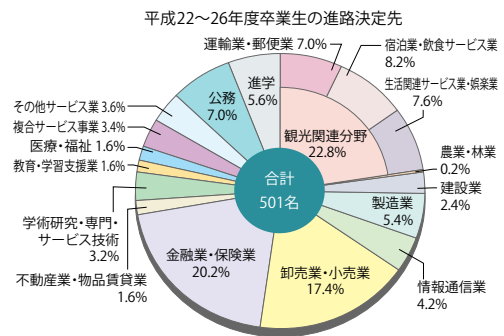

○観光学部の就職支援状況

「キャリアセンター観光学部」を設置し、少人数教育を特徴とする各ゼミナール担当教員と連携したきめ細やかなサポートで、学生をよりよい進路へ導きます。進路や就職についての相談に個別に対応するほか、授業の一環として、学生の就職に対する意識を高めることを目的としたキャリア教育科目を各年次に開設しています（「観光キャリア・デザインⅠ、Ⅱ」など）。学生一人ひとりが納得できる進路を実現できるように、幅広い支援活動を展開しています。また、インターンシップについても、観光学部の特長を活かした独自のプログラムを開発し、社会参画に対する学生の問題意識を高める取り組みが成果を挙げています。