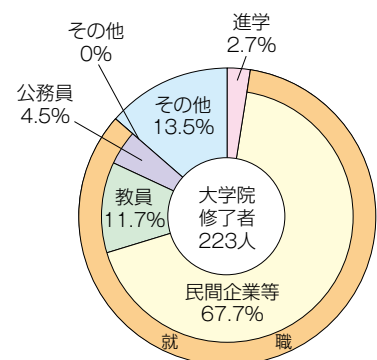

○大学院博士後期課程修了者及び単位取得退学者 A Person who Completed a Ph.D or Early Leaver who has Earned Credits

システム工学研究科 博士後期課程 Graduate School of Systems Engineering Doctoral Programs	修了者数 Number of Graduates from the Graduate Schools	進学者数 Entrants to Graduate Schools (Master's Programs)	就職者数 Employment					小計 Subtotal	その他 Others	合計 Total
			民間企業等 Private Industry	教員 Teachers		公務員 Government and Municipal Offices	その他 Others			
				教諭 Full-time teachers	講師 Part-time teachers					
修了者 Graduates	6		5			1		6		6
単位取得退学者 Early Leaver who Has Earned Credits	3		2					2	1	3
計 Total	9	0	7	0	0	1	0	8	1	9

修了者には単位取得退学後の学位取得修了者を含めない。

○進路状況 Course Graduation Statistics

学部

進学 Entrants to Graduate Schools (Master's programs)	就職 Employment				その他 Others
	民間企業等 Private Industry	教員 Teachers	公務員 Government and Municipal Offices	その他 Others	
168	512	132	57	5	62

大学院

進学 Entrants to Graduate Schools (Doctoral programs)	就職 Employment				その他 Others
	民間企業等 Private Industry	教員 Teachers	公務員 Government and Municipal Offices	その他 Others	
6	151	26	10	0	30

大学院修了者には、単位取得退学者を含み、単位取得退学後の学位取得修了者を含めない。