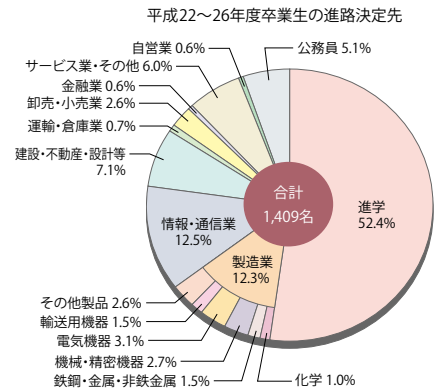

主たる進路 [平成22~26年度実績]

[就職先] みずほフィナンシャルグループ、三井住友銀行、三菱東京UFJ銀行、りそな銀行、商工組合中央金庫（商工中金）、日本政策金融公庫、紀陽銀行、関西アーバン銀行、野村證券、日本生命保険、損害保険ジャパン、三井住友海上火災保険、東京海上日動火災保険、三井住友カード、積水ハウス、大和ハウス工業、LIXIL、カネテツデリカフーズ、J-オイルミルズ、フジッコ、ブルボン、山崎製パン、凸版印刷、日本たばこ産業、資生堂、武田薬品工業、グラクソ・スミスクライン、島精機製作所、パナソニック、三菱電気、スズキ、住友金属工業、MBS企画、日本アイ・ピー・エム、椿本興業、ブラザー販売、関西電力、全日本空輸（ANA）、日本航空（JAL）、近畿日本鉄道、東海旅客鉄道（JR東海）、南海電気鉄道、西日本旅客鉄道（JR西日本）、日本通運、丸紅、阪急阪神ホテルズ、ロイヤルホテル、ファミリーマート、大広、パソナグループ、吉本興業、経済産業省、厚生労働省、国土交通省、大阪国税局（国税専門官）、和歌山県庁、大阪府庁、京都府庁、奈良県庁、兵庫県庁、愛媛県庁、鳥取県庁、東京都庁、長野県庁、和歌山市役所、岩出市役所、田辺市役所、大阪市役所、堺市役所、岸和田市役所、神戸市役所、西宮市役所、那智勝浦町役場、大阪府警察本部、他

[進学先] 和歌山大学大学院経済学研究科、和歌山大学大学院教育学研究科、京都大学大学院経済学研究科、大阪大学大学院経済学研究科、神戸大学大学院経済学研究科、神戸大学大学院経営学研究科、甲南大学会計大学院ビジネス研究科、鳴門教育大学大学院学校教育研究科、他

○システム工学部の就職支援状況

「キャリアセンターシステム工学部」を設置し、就職担当教員とともに、学生一人ひとりの適性にあった進路支援を行っています。キャリアセンターシステム工学部では、学生と同じ理系学部出身の職員が進路相談に応じるほか、求人票・会社案内、先輩の体験記、就職・資格に関する書籍や雑誌などを閲覧できます。