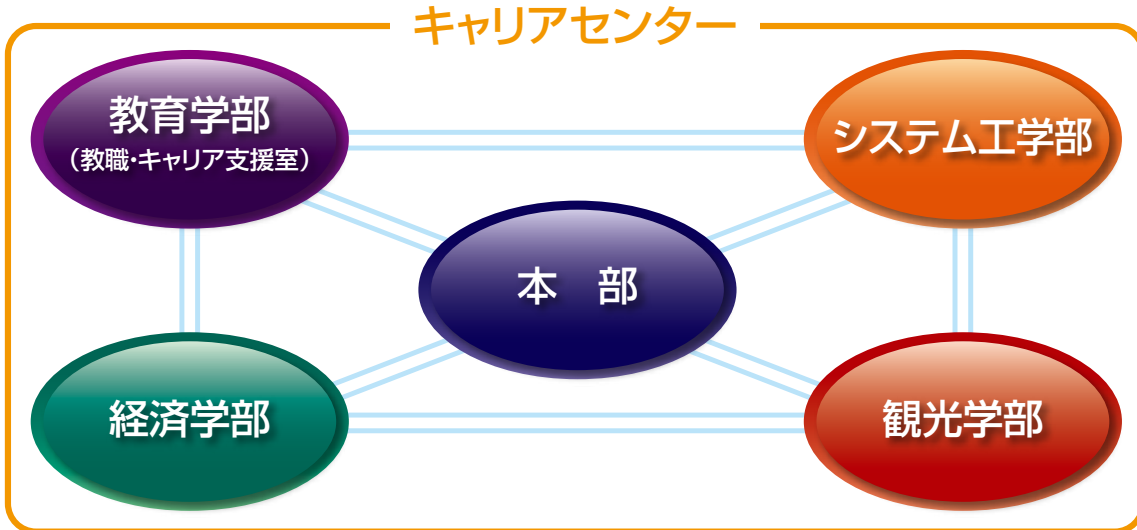

大学院

進学 Entrants to Graduate Schools (Doctoral programs)	就職 Employment				その他 Others
	民間企業等 Private Industry	教員 Teachers	公務員 Government and Municipal Offices	その他 Others	
6	151	26	10	0	30

大学院修了者には、単位取得退学者を含み、単位取得退学後の学位取得修了者を含めない。

■キャリア教育・就職支援体制 Career Support

学生満足度の向上を目標に掲げる和歌山大学では、学生が希望の進路を実現できるように充実した就職サポート体制を整えております。

キャリアセンターは、全学の学生を対象にしたキャリア支援事業や、求人情報検索システムによる情報提供、学内での合同企業説明会の開催、インターンシップなどの計画・実施、外国人留学生向けの就職での相談や情報提供をする本部のほか、各学部でも学生一人ひとりのニーズにあわせた相談等を行っております。

○教育学部の就職支援状況

和歌山大学教育学部では、学生一人ひとりの志望に合わせた採用試験対策と、教職全般にわたるきめ細かなアドバイスを行うキャリアセンター教育学部（教職・キャリア支援室）を設置しています。支援室には、担当の7名の大学教員に加えて豊富な教職経験を持った4名の客員教授が常駐し、3年次の10月に教育学生全員と個別面談を実施し、採用試験まで継続して面接や小論文指導などを行っています。また教職経験豊富な本学部卒業生の協力による「模擬面接」や「教員採用試験対策講座」もあり、教員をめざす学生をトータルにサポートします。2014年度の教員就職率（進学者と保育士を除く）は全国第4位になっています。