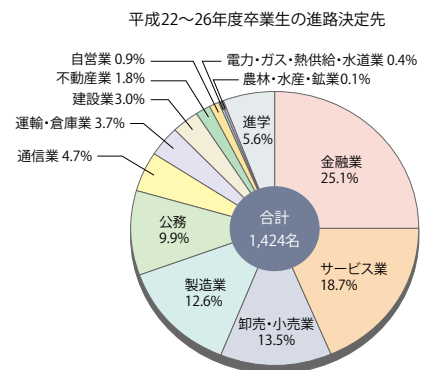

○経済学部の就職支援状況

「キャリアセンター経済学部」では、学生の相談に専門のキャリアカウンセラーが応じています。進路・就職に対する様々な悩みや不安について親身になって対応し、具体的なアドバイスを行っています。また、専門科目としてキャリア教育科目を開講し（「キャリア・デザイン」「インターンシップ事前指導」など）、自分は何をしたいのか、それをどうやって実現していくのかなどを考える機会を提供しています。和歌山大学経済学部同窓会「柑芦会(こうろかい)」とも積極的に交流・連携し、支援を行っていることも大きな強みです。このような支援体制のもとで、学生一人ひとりが自分の可能性を最大限に活かし満足度の高い進路が実現できるよう、指導教員・キャリア教育担当教員とキャリアカウンセラーが中心となりサポートしています。