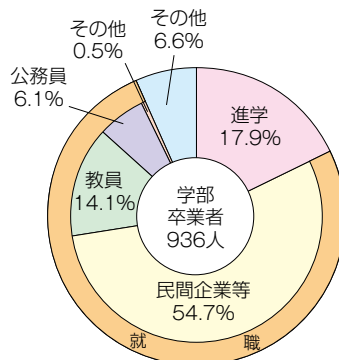

○大学院博士後期課程修了者及び単位取得退学者 A Person who Completed a Ph.D or Early Leaver who has Earned Credits

システム工学研究科 博士後期課程 Graduate School of Systems Engineering Doctoral Programs	修了者数 Number of Graduates from the Graduate Schools	進学者数 Entrants to Graduate Schools (Master's Programs)	就職者数 Employment					小計 Subtotal	その他 Others	合計 Total
			民間企業等 Private Industry	教員 Teachers		公務員 Government and Municipal Offices	その他 Others			
				教諭 Full-time teachers	講師 Part-time teachers					
修了者 Graduates	6		5			1		6		6
単位取得退学者 Early Leaver who Has Earned Credits	3		2					2	1	3
計 Total	9	0	7	0	0	1	0	8	1	9

修了者には単位取得退学後の学位取得修了者を含めない。

○進路状況 Course Graduation Statistics

学部

進学 Entrants to Graduate Schools (Master's programs)	就職 Employment				その他 Others
	民間企業等 Private Industry	教員 Teachers	公務員 Government and Municipal Offices	その他 Others	
168	512	132	57	5	62

大学院

進学 Entrants to Graduate Schools (Doctoral programs)	就職 Employment				その他 Others
	民間企業等 Private Industry	教員 Teachers	公務員 Government and Municipal Offices	その他 Others	
6	151	26	10	0	30

大学院修了者には、単位取得退学者を含み、単位取得退学後の学位取得修了者を含めない。