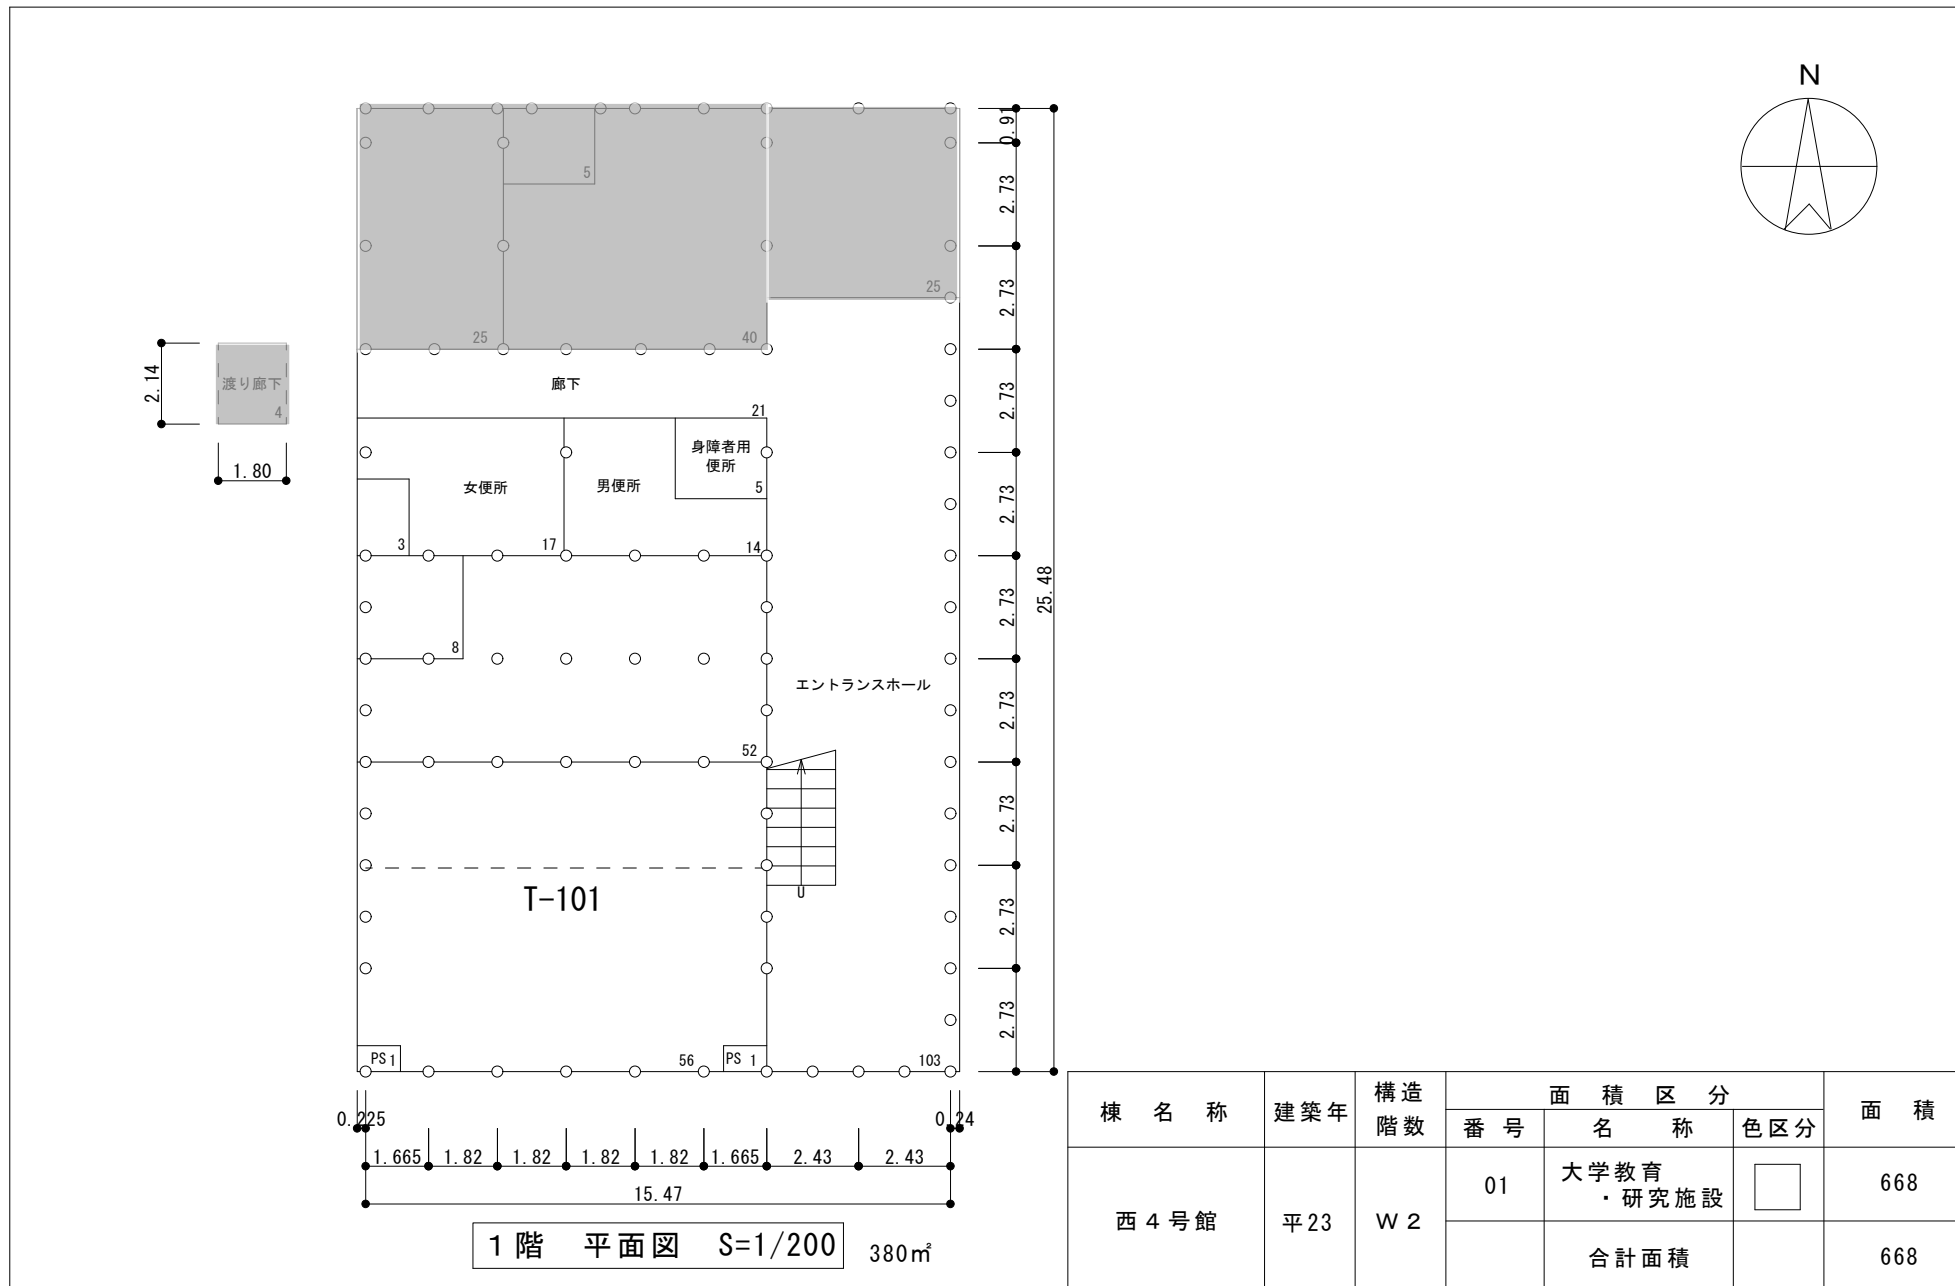

棟別平面図

学校番号	学 校 名	団地番号	団 地 名	棟 番 号
0320	和 歌 山 大 学	010	栄 谷	050

棟 名 称	建 築 年	構 造 階 数	面 積 区 分			面 積
			番 号	名 称	色 区 分	
西 4 号 館	平 23	W 2	01	大学教育 ・ 研究施設		668
			合計面積			668

整理番号	3- 0320- 010- 050
------	-------------------

棟別平面図

学校番号	学校名	団地番号	団地名	棟番号
0320	和歌山大学	010	栄谷	050

2階 平面図 S=1/200 288㎡

• T-101 教室（定員：144 人） ※演台 1 台あり

• T-201 室（定員：65 人） ※ホワイトボード 2 台あり