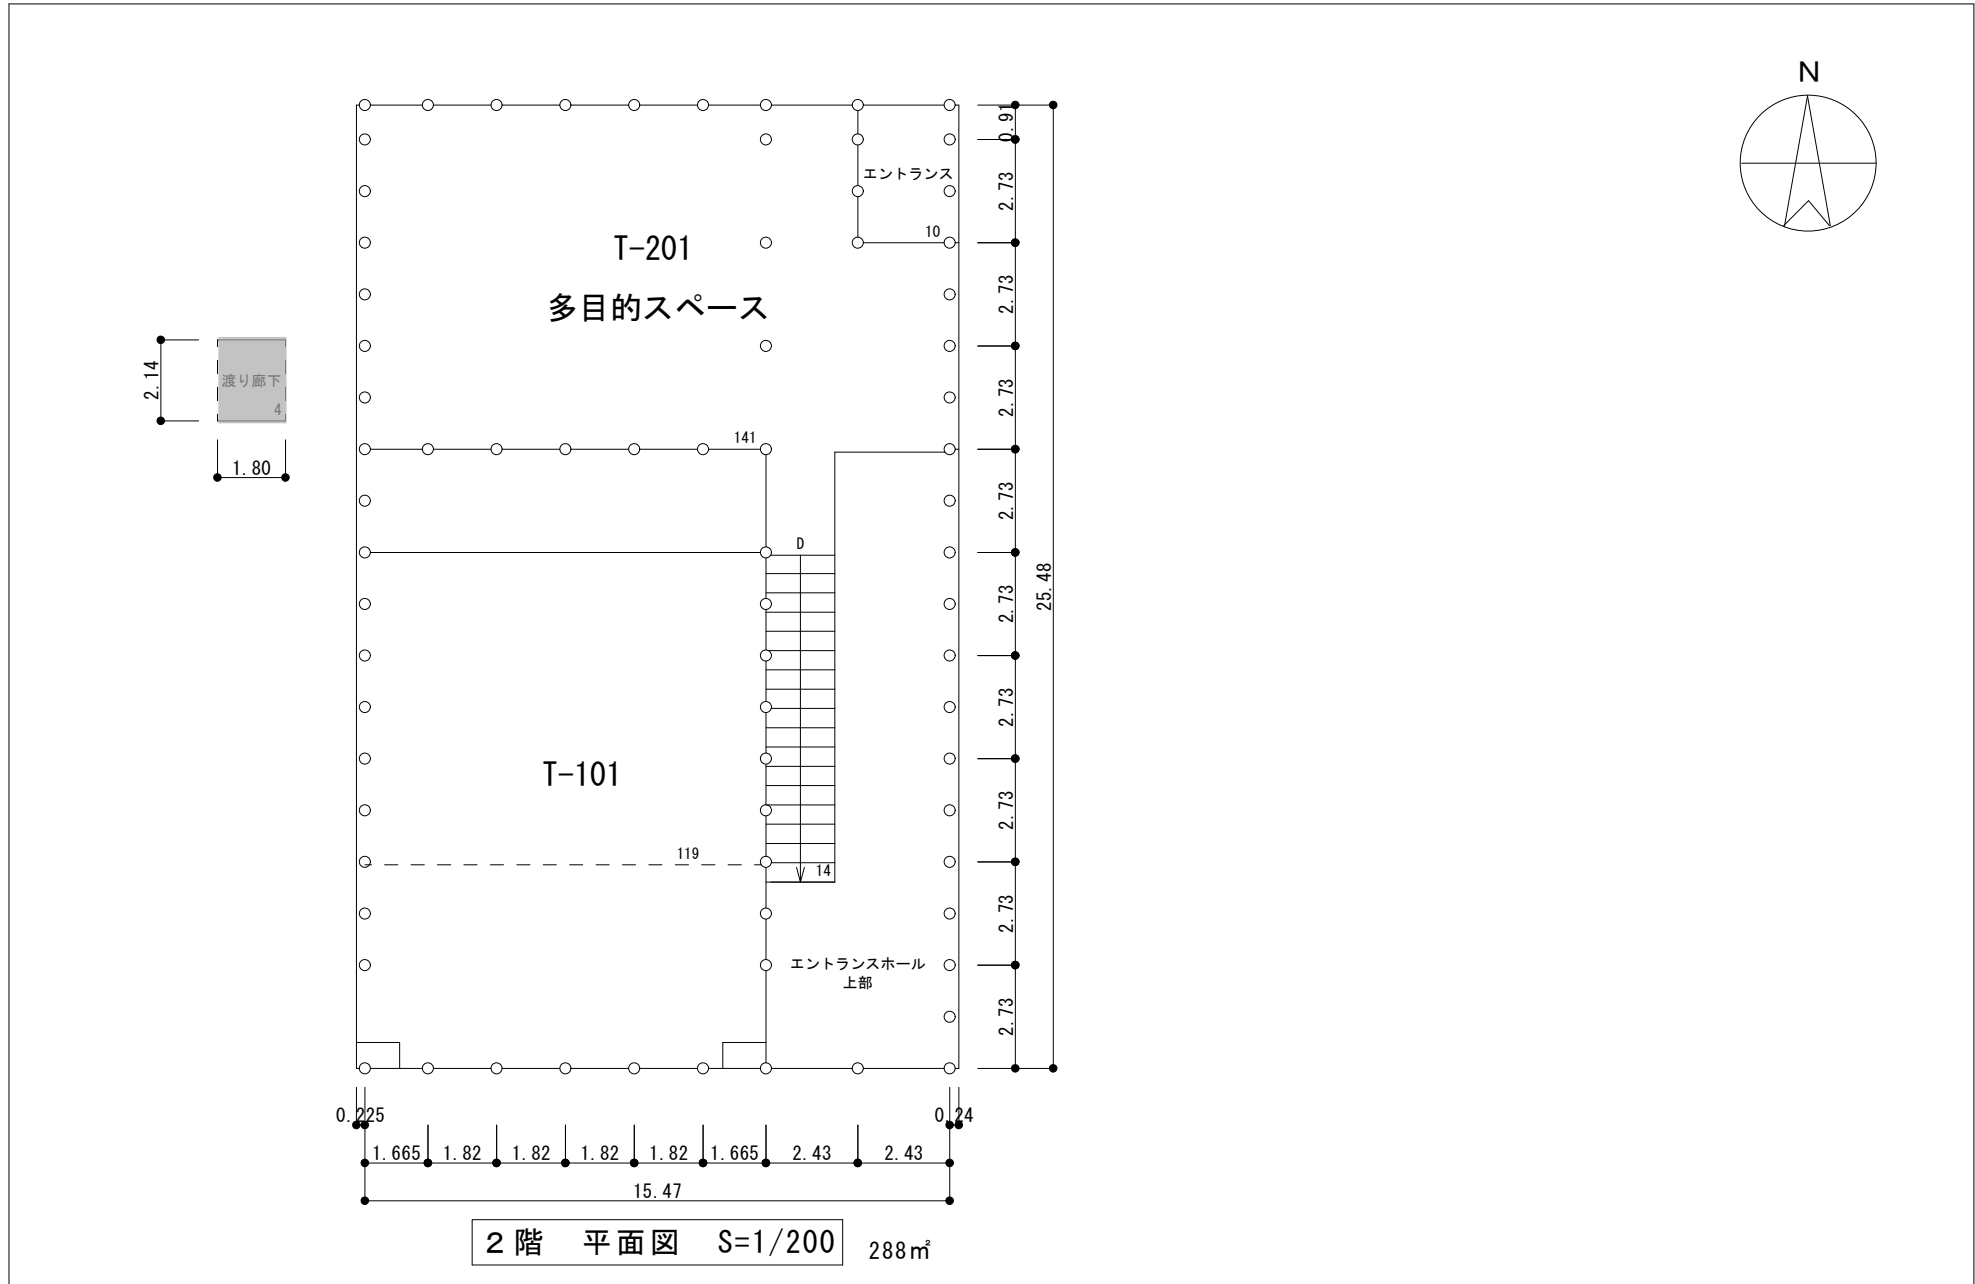

棟別平面図

学校番号	学 校 名	団地番号	団 地 名	棟 番 号
0320	和 歌 山 大 学	010	栄 谷	050

棟 名 称	建 築 年	構 造 階 数	面 積 区 分			面 積
			番 号	名 称	色 区 分	
西 4 号 館	平 23	W 2	01	大学教育 ・ 研究施設		668
			合計面積			668

整理番号	3- 0320- 010- 050
------	-------------------

棟別平面図

学校番号	学校名	団地番号	団地名	棟番号
0320	和歌山大学	010	栄谷	050

2階 平面図 S=1/200 288㎡

• T-101 教室（定員：144 人） ※演台 1 台あり

• T-201 室（定員：65 人） ※ホワイトボード 2 台あり