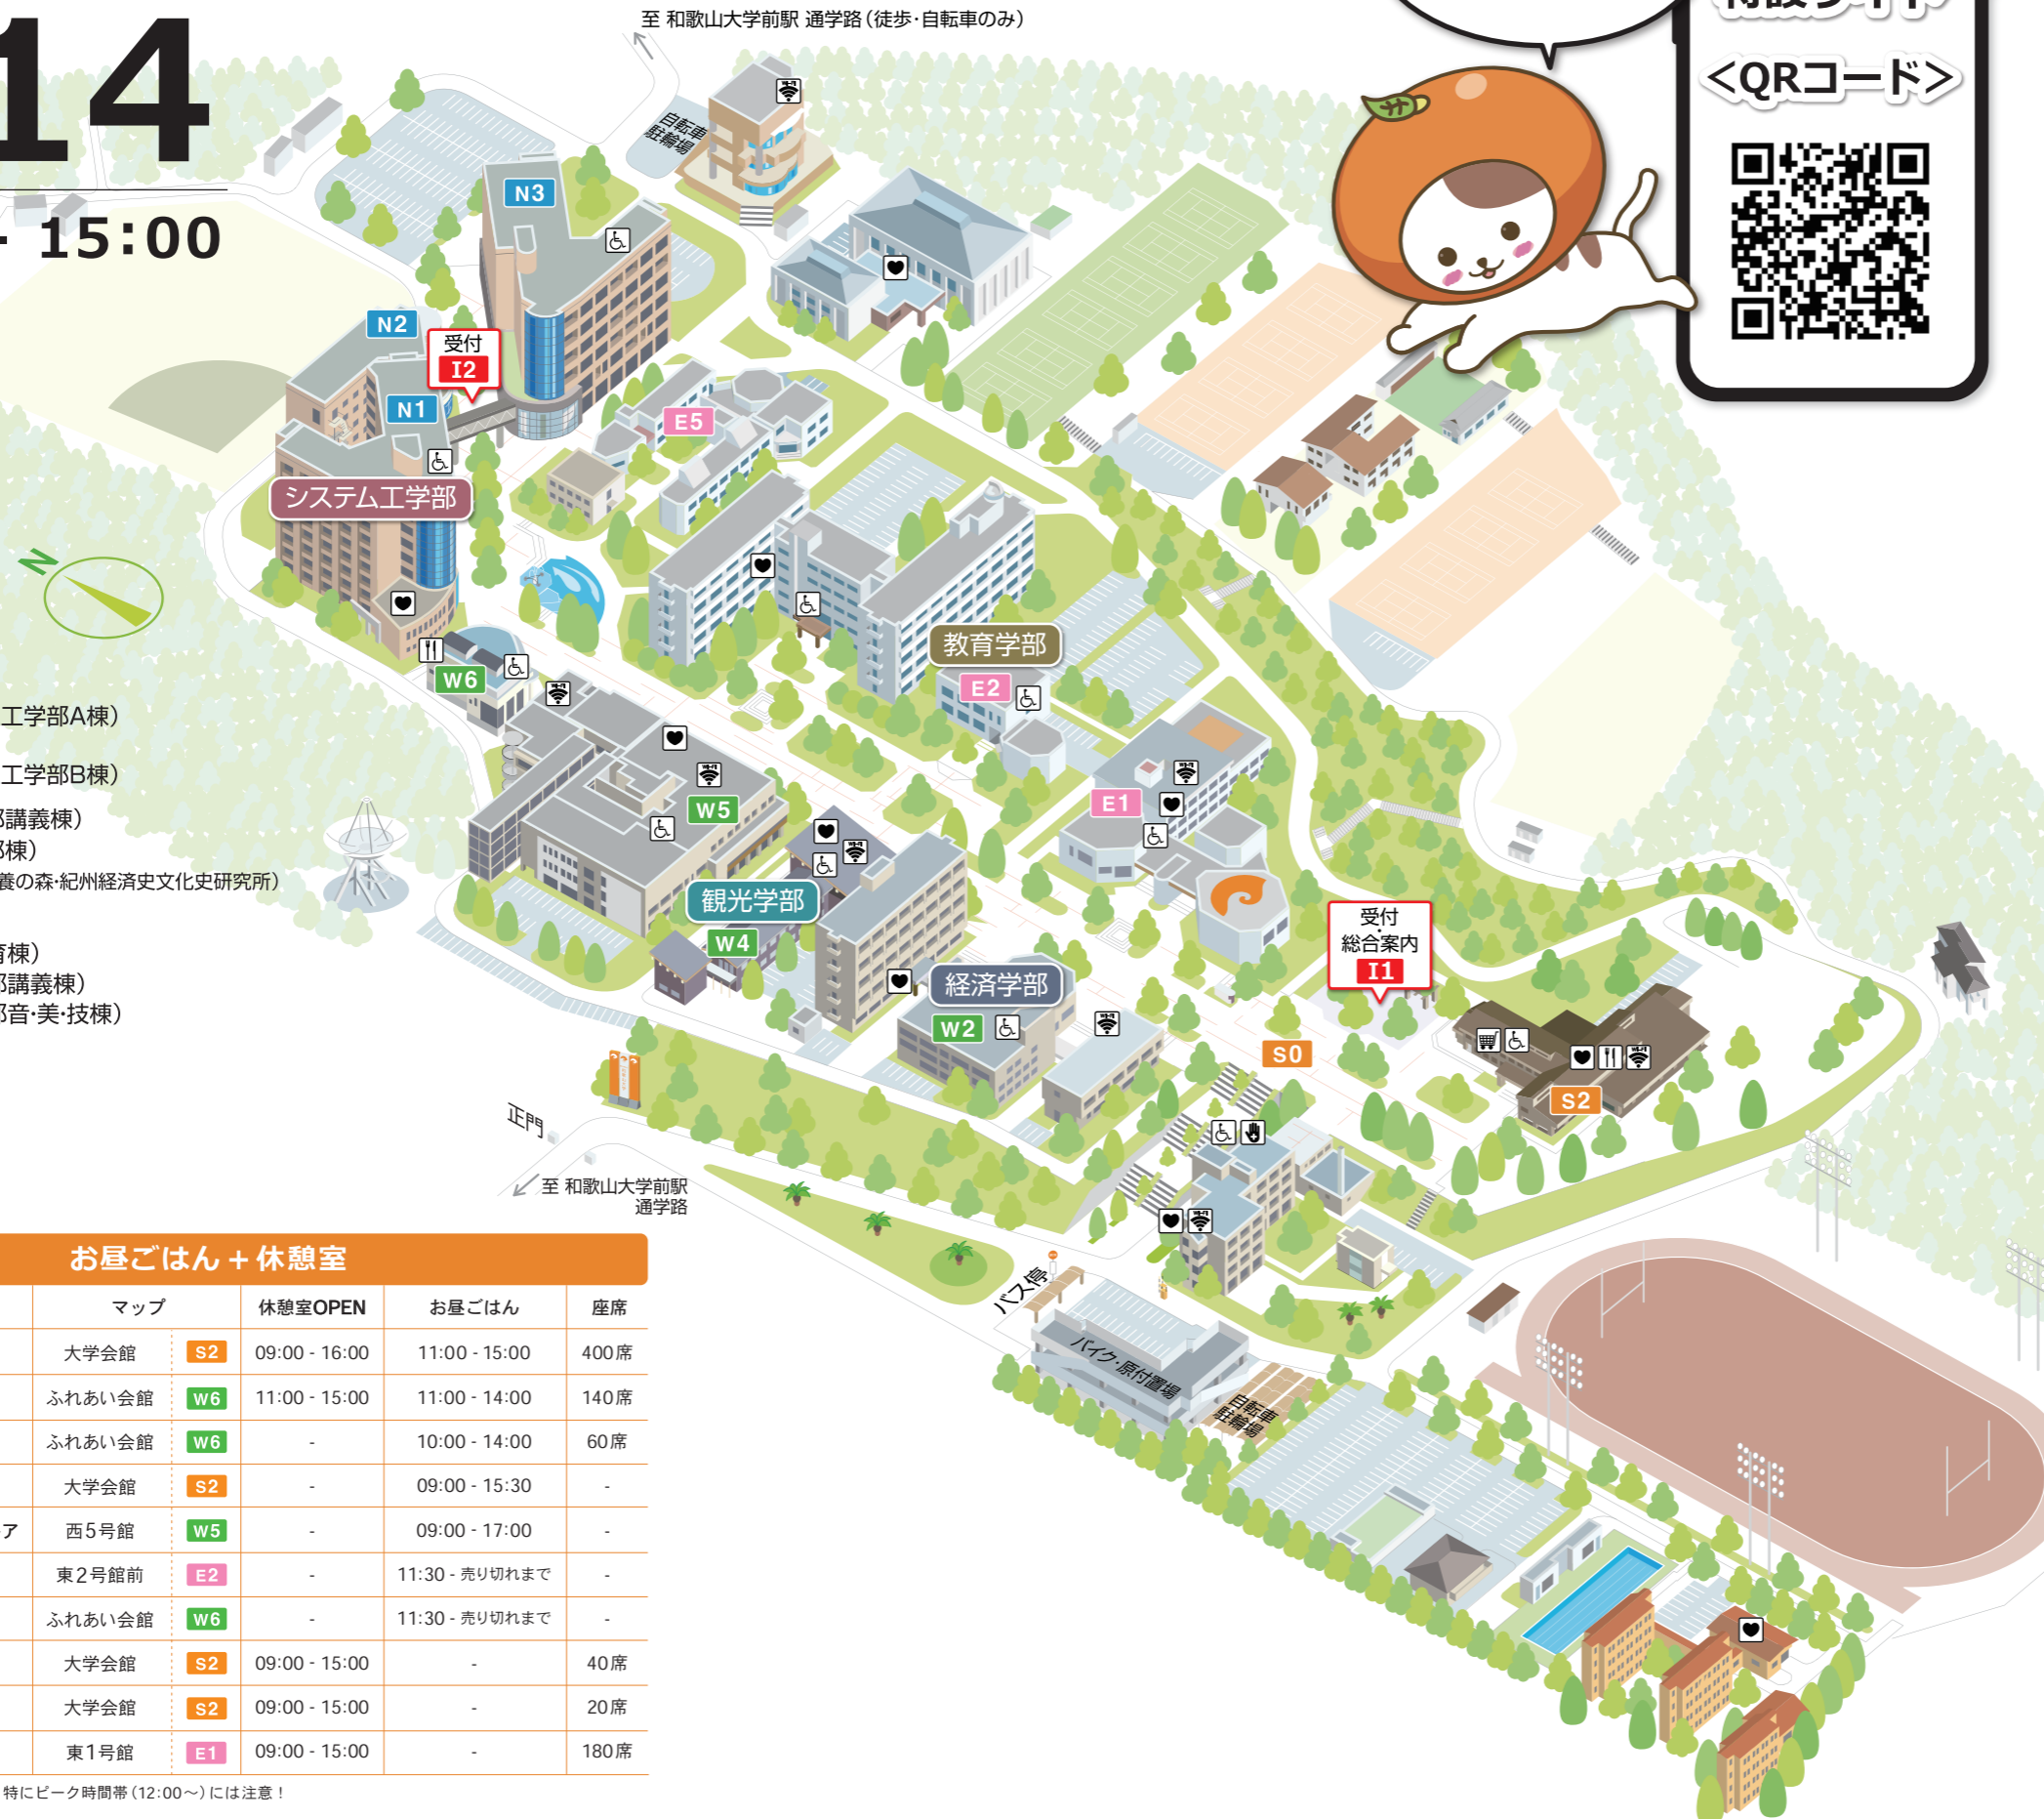

WAKAYAMA UNIVERSITY OPENCAMPUS 2019

7.14

10:00 - 15:00

Let's access!!

各プログラムの詳細は
スマホ用特設サイトで
チェックしよう!

スマホ用
特設サイト

<QRコード>

至 和歌山大学前駅 通学路 (徒歩・自転車のみ)

- N1 北1号館(システム工学部A棟)
- N2 北2号館(クリエ)
- N3 北3号館(システム工学部B棟)
- W2 西2号館(経済学部講義棟)
- W4 西4号館(観光学部棟)
- W5 西5号館(図書館・教養の森・紀州経済史文化史研究所)
- W6 ふれあい会館
- E1 東1号館(基礎教育棟)
- E2 東2号館(教育学部講義棟)
- E5 東5号館(教育学部音・美・技棟)
- S0 シンボルゾーン
- S2 大学会館
- I1 受付・総合案内
- I2 受付

※当日は混雑が予想されるので、特にピーク時間帯(12:00~)には注意!

教育学部

- E1 東1号館(基礎教育棟)
- E2 東2号館(教育学部講義棟)
- E5 東5号館(教育学部音・美・技棟)

経済学部

- W2 西2号館(経済学部講義棟)

システム工学部

- N1 北1号館(システム工学部A棟)
- N3 北3号館(システム工学部B棟)

観光学部

観光学部	E1 東1号館 (基礎教育棟)	G-103	10:00 - 10:30 学部紹介 (1回目)	11:30 - 12:00 学部紹介 (2回目)		13:50 - 14:20 学部紹介 (3回目)	
		G-103		10:40 - 11:10 模擬講義「スポーツツーリズム」		14:30 - 15:00 模擬講義「観光とデザイン」	
		G-103			12:10 - 13:00 学生リレートーク		
		G-107・108	10:00 - 12:50 質問コーナー			13:30 - 15:00 質問コーナー	
		T-101		10:45 - 11:25 学生浴衣ファッションショー「雅〜ときめぐり〜」		13:30 - 14:10	
	W4 西4号館 (観光学部棟)	1Fエントランス	10:00 - 15:00 GIP(海外研修)・LIP(地域インターンシッププログラム) パネル展示				
		1F・2F	10:00 - 15:00 教員紹介パネル展示+オープンラボ				
		2F多目的スペース		10:30 - 11:50 先輩たちに聞こう		13:30 - 15:00 先輩たちに聞こう	
		デジタル ドームシアター	10:00 - 15:00 観光デジタルドームシアター上映「ドームシアターで真夏の豪雪体験 - 立山黒部・絶景の旅へ - 」				
		S2 大会館	2F 和室			12:30 - 14:20 (4回に分けて行きます) お茶一服いかがですか - 観光学部生によるおもてなし -	